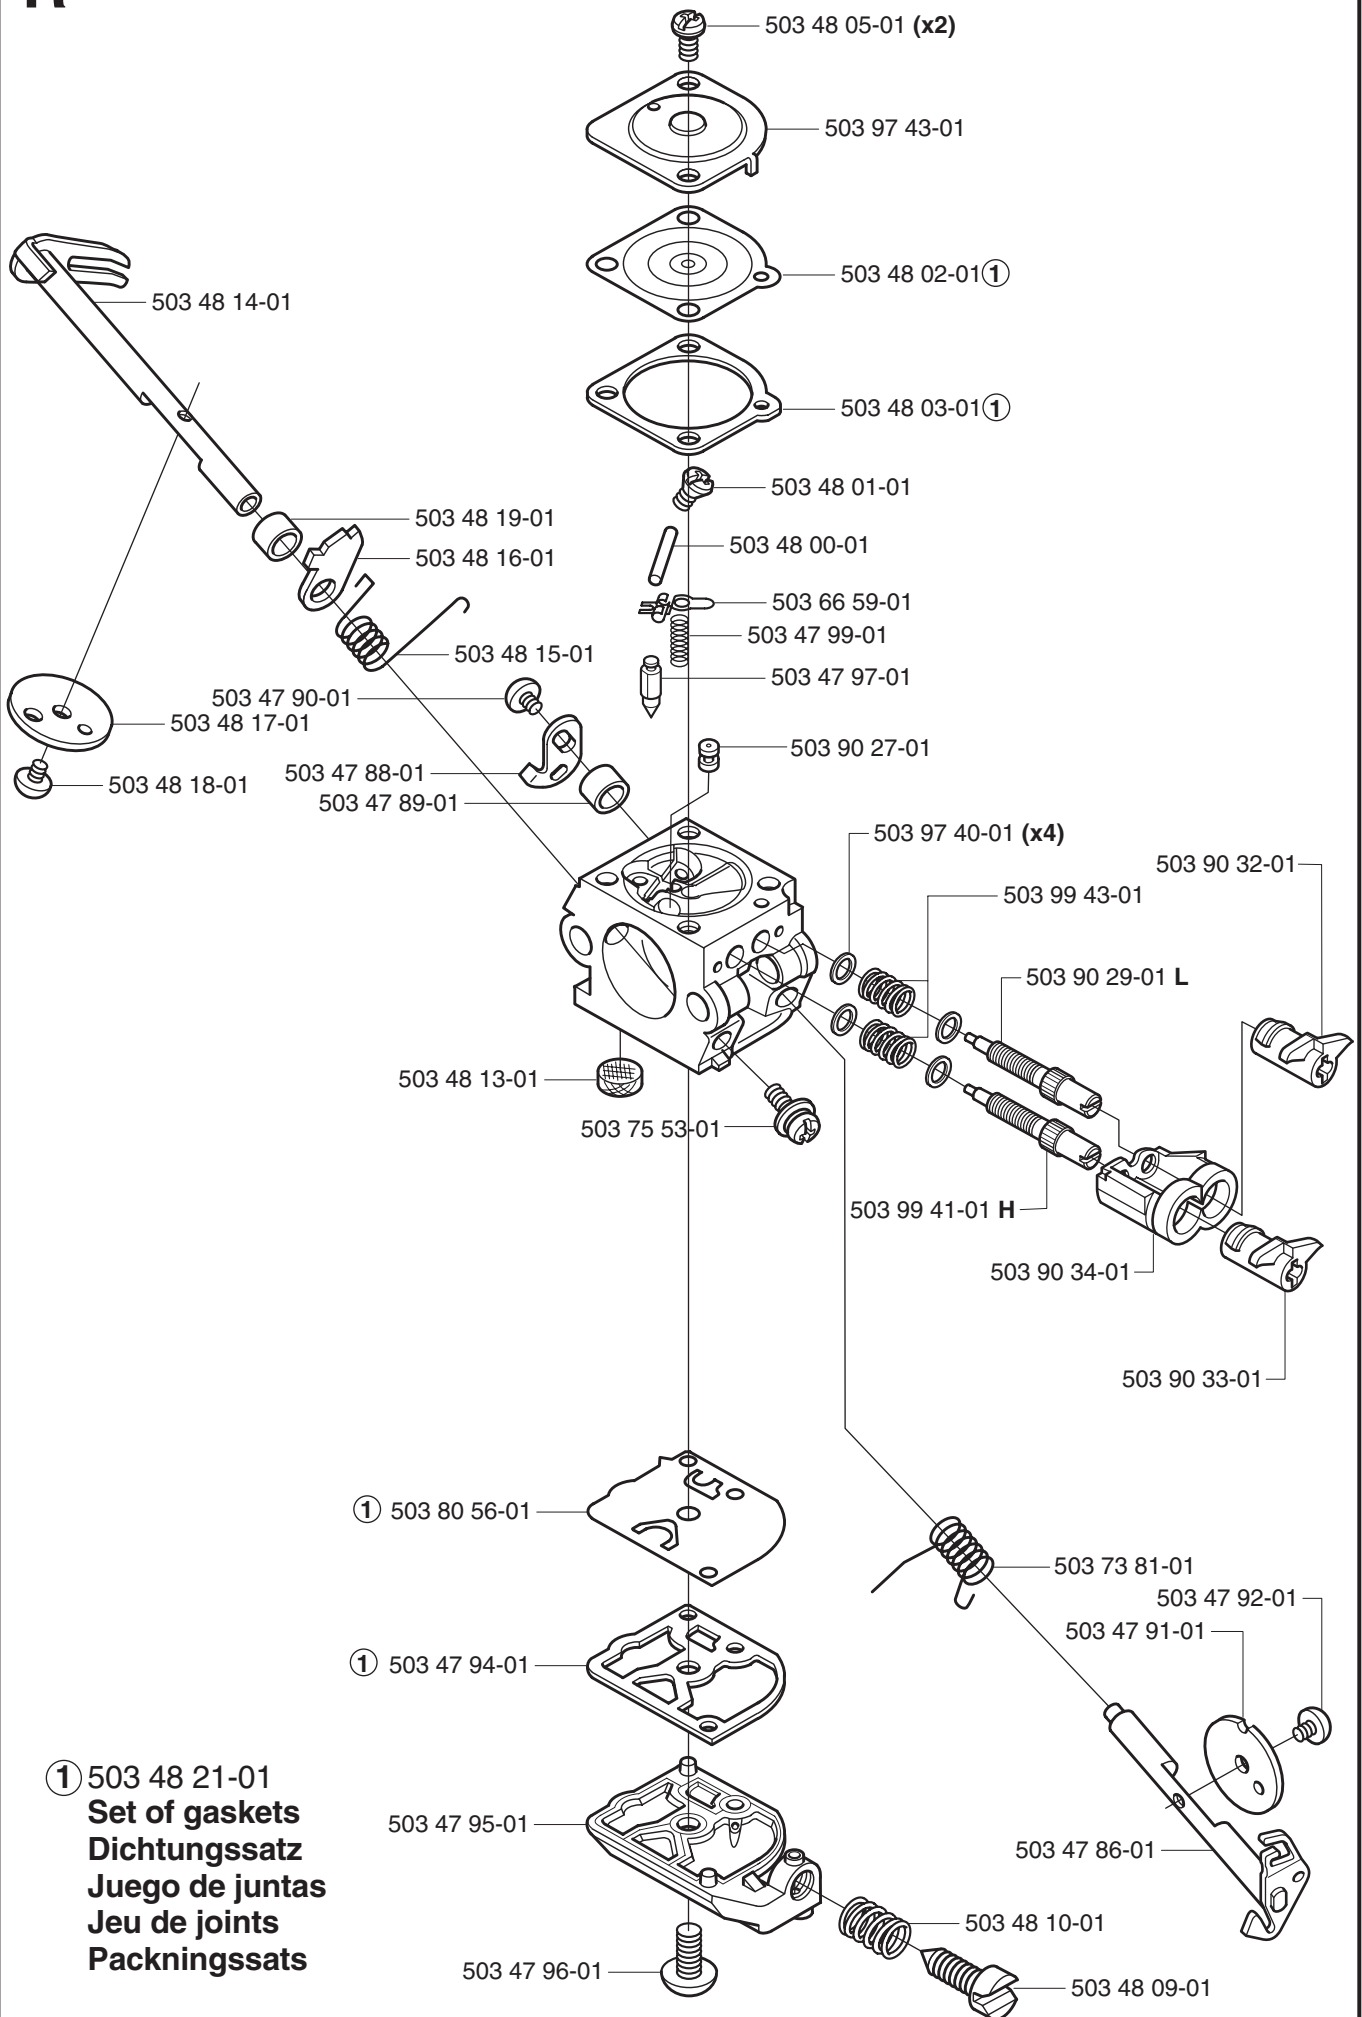

A

*compl 502 28 57-02

537 02 76-02

B**C****D**

*compl 502 11 22-03
 **compl 502 12 56-02 (EPA)

E

503 20 09-20 (x4)

(240R) 502 21 26-25

(245R) 502 21 26-26

(245RX) 502 21 26-27

F*compl 506 01 06-07 (240R)
*compl 503 44 08-02 (245R, 245RX)*503 48 90-01
(240R)
*503 44 10-01
(245R, 245RX)503 28 90-03
(240R)
503 28 90-05
(245R, 245RX)

737 44 10-00

503 20 07-20 (x4)
503 20 07-25* (x2)

502 11 77-01

compl 503 17 31-02 504 18 44-01
504 21 00-16**J**502 11 07-03
503 20 04-35 (x4)

K

L

*compl 503 79 00-02

M

*compl 502 11 53-02

N *compl 502 28 37-05

245 RX

P *compl 502 28 06-11

240R, 245R

Q

* compl 503 28 13-20

Walbro WT 99

① 502 10 35-01
Set of gaskets
Dichtungssatz
Juego de juntas
Jeu de joints
Packningssats