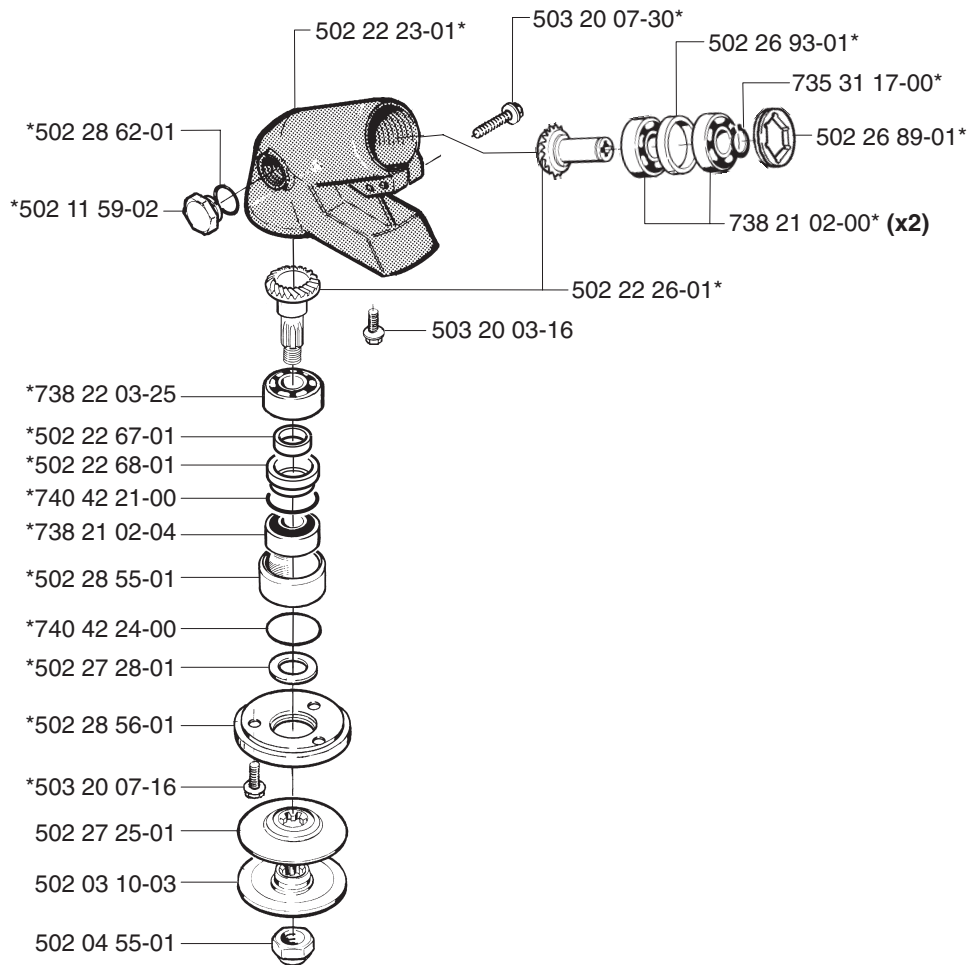

A

*compl 502 28 57-02

537 02 76-02

B**C****D**

*compl 502 11 22-03
 **compl 502 12 56-02 (EPA)

E

503 20 09-20 (x4)

(240R) 502 21 26-25

(245R) 502 21 26-26

(245RX) 502 21 26-27

F*compl 506 01 06-07 (240R)
*compl 503 44 08-02 (245R, 245RX)*503 48 90-01
(240R)
*503 44 10-01
(245R, 245RX)503 28 90-03
(240R)
503 28 90-05
(245R, 245RX)

737 44 10-00

503 20 07-20 (x4)
503 20 07-25* (x2)

502 11 77-01

compl 503 17 31-02 504 18 44-01
504 21 00-16**J**502 11 07-03
503 20 04-35 (x4)

K

L

*compl 503 79 00-02

M

*compl 502 11 53-02

N *compl 502 28 37-05

245 RX

P *compl 502 28 06-11

240R, 245R

Q

* compl 503 28 13-20

Walbro WT 99

① 502 10 35-01
Set of gaskets
Dichtungssatz
Juego de juntas
Jeu de joints
Packningssats