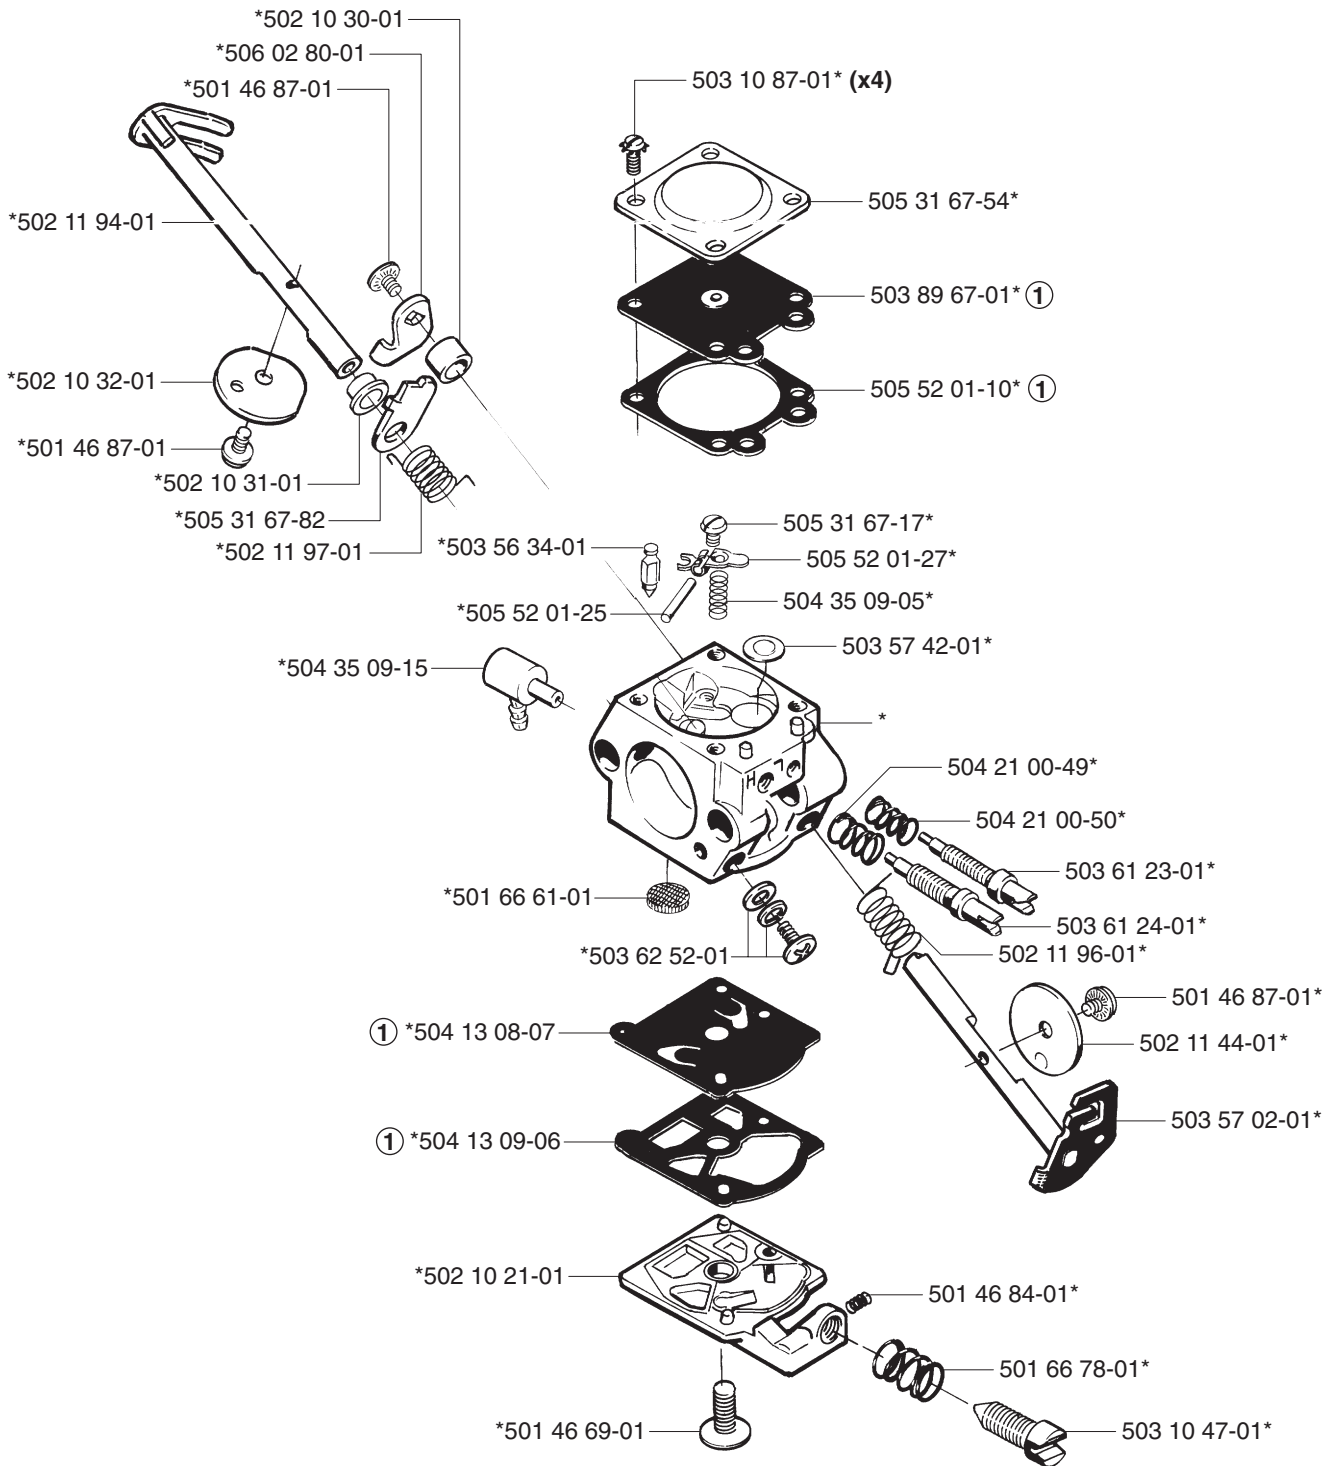

503 20 07-20 (x4)
503 20 07-25* (x2)

502 11 77-01

compl 503 17 31-02 504 18 44-01
504 21 00-16**J**502 11 07-03
503 20 04-35 (x4)

K

L

*compl 503 79 00-02

M

*compl 502 11 53-02

N *compl 502 28 37-05

245 RX

P *compl 502 28 06-11

240R, 245R

Q

* compl 503 28 13-20

Walbro WT 99

① 502 10 35-01
Set of gaskets
Dichtungssatz
Juego de juntas
Jeu de joints
Packningssats