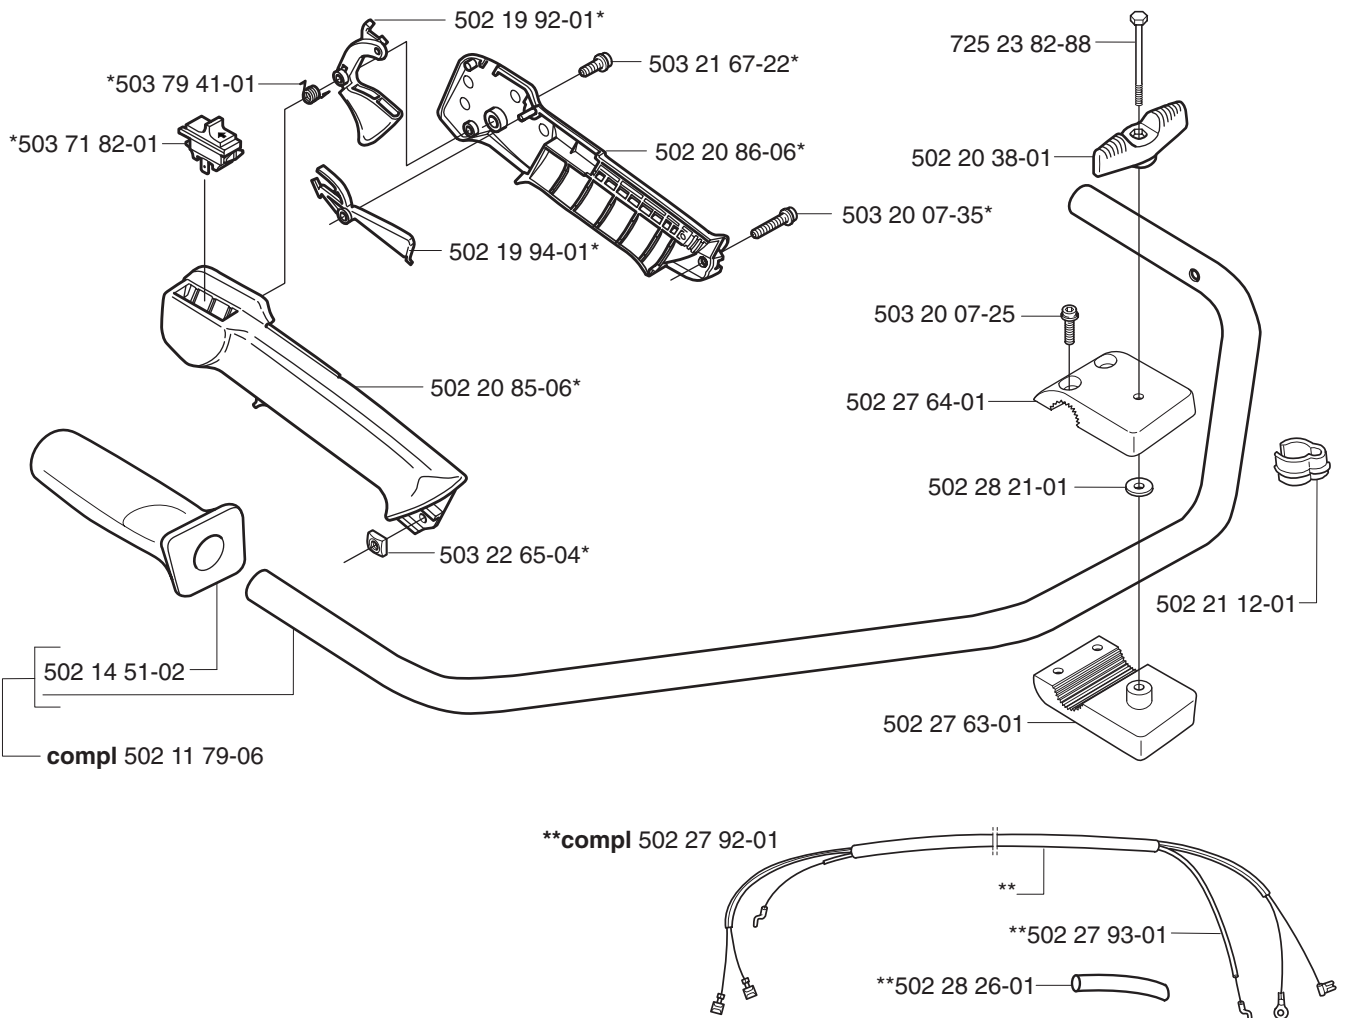

503 20 07-20 (x4)
503 20 07-25* (x2)

502 11 77-01

compl 503 17 31-02 504 18 44-01
504 21 00-16**J**502 11 07-03
503 20 04-35 (x4)

K

L

*compl 503 79 00-02

M

*compl 502 11 53-02

N *compl 502 28 37-05

245 RX

P *compl 502 28 06-11

240R, 245R

Q

* compl 503 28 13-20

Walbro WT 99

① 502 10 35-01
Set of gaskets
Dichtungssatz
Juego de juntas
Jeu de joints
Packningssats