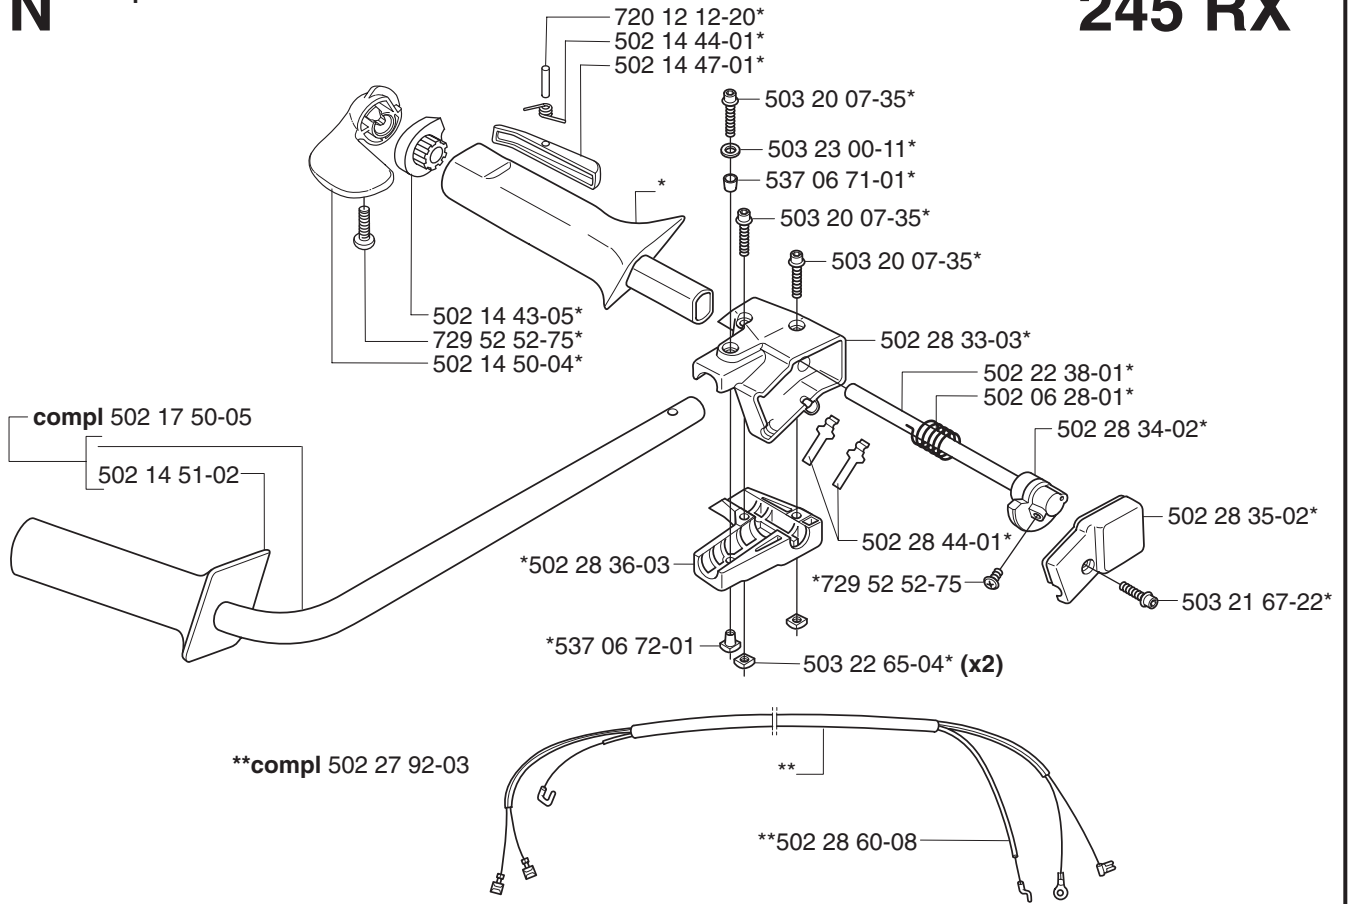

503 20 07-20 (x4)
503 20 07-25* (x2)

502 11 77-01

compl 503 17 31-02 504 18 44-01
504 21 00-16**J**502 11 07-03
503 20 04-35 (x4)

K

L

*compl 503 79 00-02

M

*compl 502 11 53-02

N *compl 502 28 37-05

245 RX

P *compl 502 28 06-11

240R, 245R

Q

* compl 503 28 13-20

Walbro WT 99

① 502 10 35-01
Set of gaskets
Dichtungssatz
Juego de juntas
Jeu de joints
Packningssats